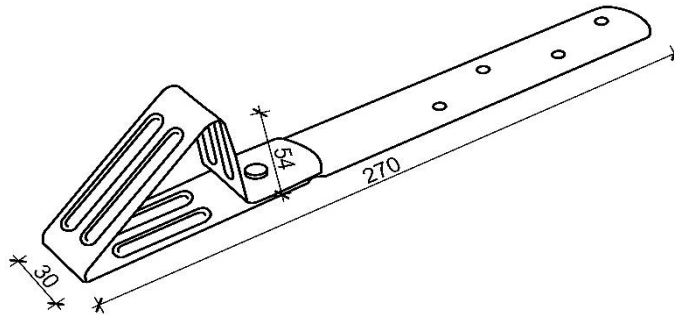

Снегозадержатель Döcke PIE

1. Описание и внешний вид продукции.

Снегозадержатели Döcke PIE для гибкой черепицы представляют собой металлические уголки с цветным полимерным покрытием на длинной ножке. На длинной крепежной ноге расположены отверстия для фиксации гвоздем. Цвет снегозадержателей - шоколад.

2. Назначение.

Снегозадержатели Döcke PIE для гибкой черепицы предназначены для предотвращения сползания снега с крыши, способствуя его равномерному таянию.

3. Геометрические параметры.

№ п/п	Наименование показателя, ед. измерения	Нормативное значение
1	Длина, мм	270
2	Ширина, мм	30
3	Высота подъема уголка, мм	54

4. Логистические характеристики.

№ п/п	Наименование показателя, ед. измерения	Нормативное значение
1	Вес 1 шт, кг	0,15
2	Вес упаковки (брутто), кг	13,8
3	Количество в упаковке, шт	90
4	Типоразмер упаковки, мм	480x230x170